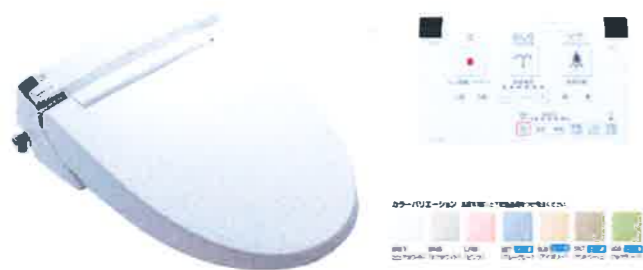

LIXIL CW-KA21
INAX シャワートイレ リモコン

キレイ機能				エコ機能	
本体スライド開閉	スキリノズルシャッター	ノズルそろじ	ノズルオートクリーニング	スーパー節電**	ワンタッチ節電(8h)**
ノズル先端加熱	便フタワンタッチ開閉	抗菌機能		電源スイッチ	
洗浄機能			快適機能		
おしり洗浄(泡ジェット洗浄)	ビデ洗浄(泡注ソフト)	おしりワイド洗浄	Wパワー脱臭	ターボ脱臭	暖房便座
おしりマッサージ洗浄	スーパーワイドビデ洗浄	ワイドビデ洗浄	スローダウン便座	便座ヒーターオートOFF**	着座センサー
ノズル位置調節			リモコン	点字対応	

商品定価90,720(税込)

¥60,000

(工事費込・消費税込)