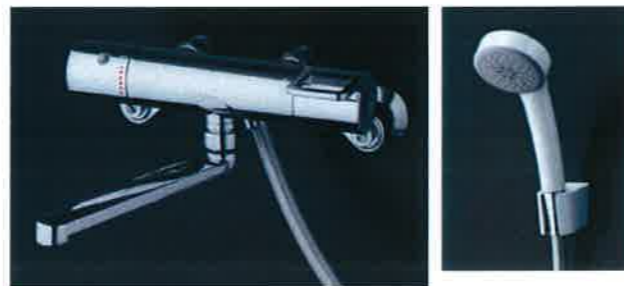

**TOTO** TKGG32EBR  
 シングルレバー混合栓  
 (エコシングル水栓)  
 ●ホース付き(550mm)  
 ●整流・マイクロソフト・シャワー切り替え

商品定価61,020(税込)

**¥46,000**

(工事費込・消費税込)

**TOTO** TKGG31EB  
 シングルレバー混合栓  
 (エコシングル水栓)  
 ●整流・マイクロソフト・シャワー切り替え

商品定価45,684(税込)

**¥37,000**

(工事費込・消費税込)

**TOTO** TKGG31E  
 シングルレバー混合栓  
 (エコシングル水栓)

商品定価31,428(税込)

**¥29,000**

(工事費込・消費税込)

**TOTO** TKGG30E  
 シングルレバー混合栓  
 (エコシングル水栓)

商品定価28,836(税込)

**¥27,000**

(工事費込・消費税込)

**TOTO** TKJ20BAU  
 2ハンドル混合栓

商品定価16,200(税込)

**¥20,000**

(工事費込・消費税込)

**TOTO** TMGG40E  
 サーモスタットシャワー金具  
 エアインシャワー

商品定価42,984(税込)

**¥35,000**

(工事費込・消費税込)

**TOTO** TMS20C  
 2ハンドル混合栓  
 一時止水あり・スプレーシャワー

商品定価27,324(税込)

**¥26,000**

(工事費込・消費税込)

**LIXIL** SF-800SU  
 INAX  
 洗面用水栓  
 ホース引き出し式シングルレバー

商品定価52,920(税込)