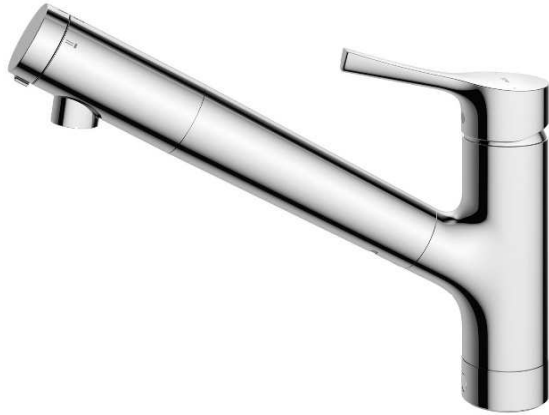

キッチン水栓

浄水

マイクロソフト(原水)

整流(原水)

ホースが引き出せるハンドシャワー

吐水表示

浄水カートリッジ(交換用)

浄水カートリッジ定期宅配サービス(会員制)については、19ページをご参照ください。

TH658-1S(3個入り) ¥11,300

※交換目安:約4カ月(10L/日使用の場合)

浄水器兼用混合水栓 TOTO

ハンドシャワー・吐水切り替えタイプ TKS05308J ¥49,000

工事費・消費税込で¥42,000

吐水切り替えタイプ TKS05307J ¥39,800

工事費・消費税込で¥35,000

マイクロソフト

整流

ホースが引き出せるハンドシャワー

吐水表示

シングル混合水栓 TOTO

ハンドシャワー・吐水切り替えタイプ TKS05305J ¥56,500

工事費・消費税込で¥46,000

吐水切り替えタイプ TKS05304J ¥45,000

工事費・消費税込で¥38,000

壁付シングル混合水栓 KVK

KM5000T ¥24,700

工事費・消費税込で¥25,000

壁付2ハンドル混合水栓 TOTO

TKJ20BAU ¥15,000

工事費・消費税込で¥20,000

台付シングル混合水栓 TOTO

TKS05310J ¥32,700