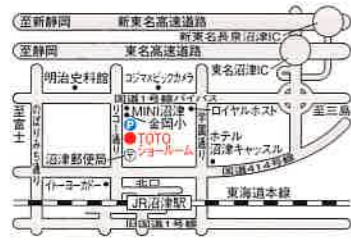

沼津ショールーム

☎410-0049
沼津市江原町1-7
営業時間 10:00~17:00
休館日 毎週水曜日、夏期休暇、年末年始
(ただし、祝日の水曜日は開館)