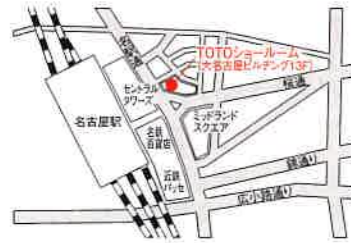

ぜひ、お近くのTOTOショールームにご来館ください。

あしたを、ちがう「まいにち」に。

**TOTO**

TOTO 中部支社限定

※他のキャンペーンとの併用はできません。

**名古屋ショールーム**

☎450-6413  
名古屋市中村区名駅3-28-12名古屋ビルディング13F  
営業時間 10:00~17:00  
休館日 毎週水曜日、夏期休暇、年末年始、  
(ただし、祝日の水曜日は開館)

**静岡ショールーム**