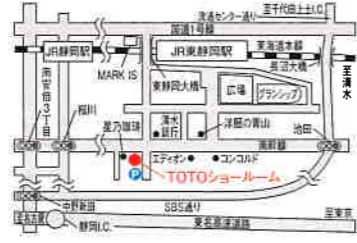

静岡ショールーム

☎422-8006
静岡市駿河区曲金7-1-6
営業時間 10:00~17:00
休館日 毎週水曜日、夏期休暇、年末年始
(ただし、祝日の水曜日は開館)