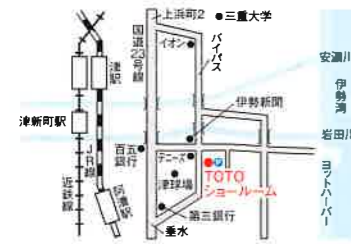

**岐阜ショールーム**

☎500-8384  
岐阜市数田南5-14-36  
営業時間 10:00~17:00  
休館日 毎週水曜日、夏期休暇、年末年始  
(ただし、祝日の水曜日は開館)

**岡崎ショールーム**

☎444-0845  
岡崎市六名南1-4-2  
営業時間 10:00~17:00  
休館日 毎週水曜日、夏期休暇、年末年始  
(ただし、祝日の水曜日は開館)

**沼津ショールーム**